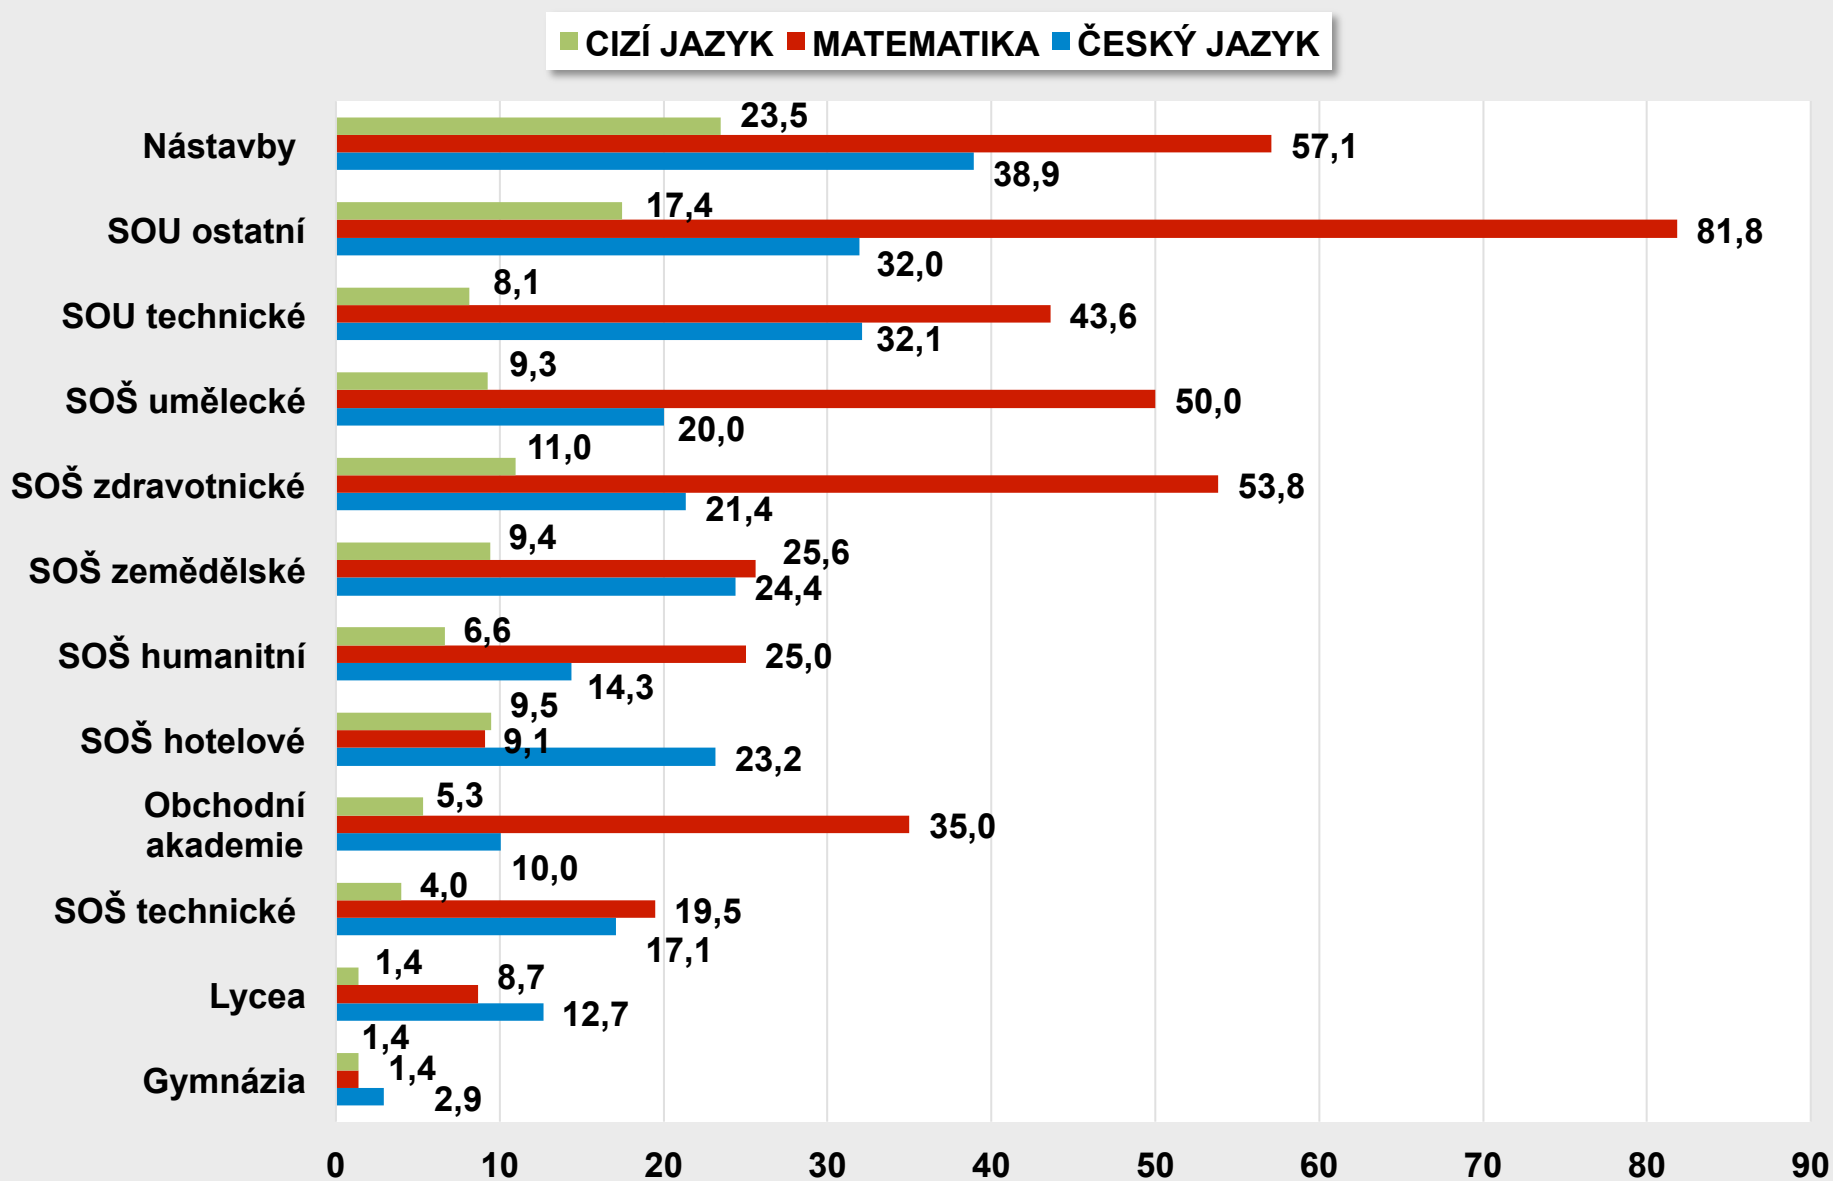

Maturitní zkouška – podíl neúspěšných (%)

Pardubický kraj, jarní termín 2019

■ PROFILOVÁ ČÁST MATURITNÍ ZKOUŠKY

■ SPOLEČNÁ ČÁST MATURITNÍ ZKOUŠKY

Maturitní zkouška – podíl neúspěšných (%)

Pardubický kraj, jarní termín 2019

Maturitní zkouška – podíl maturujících z matematiky

Pardubický kraj, ČR, jarní termín 2019