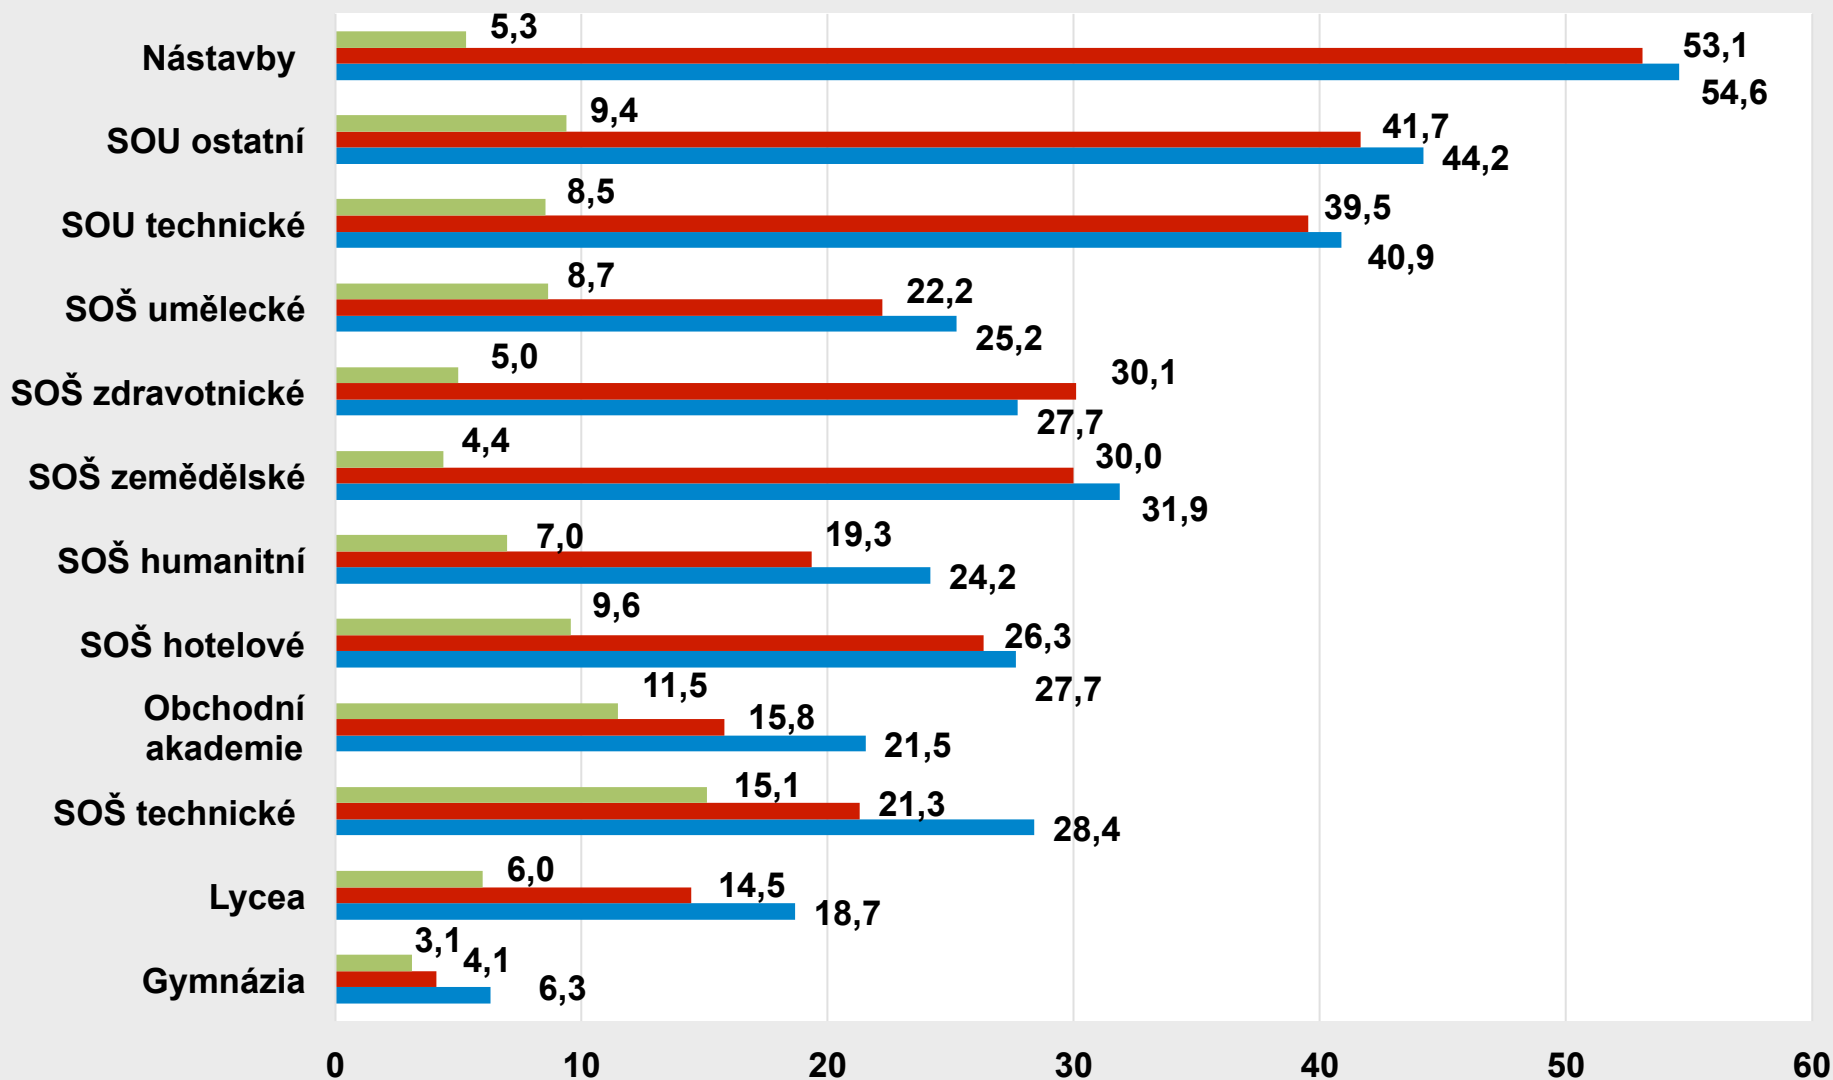

Ukončování studia ve středních školách v Pardubickém kraji

Pardubický kraj

Maturitní zkouška

Vývoj čisté neúspěšnosti – ČR, jarní termín

Maturitní zkouška

Podíl neúspěšných – Pardubický kraj, jaro 2019

	MZ celkem		Společná část		Profilová část		Český jazyk		Matematika		Cizí jazyk	
	ČR	Pk	ČR	Pk	ČR	Pk	ČR	Pk	ČR	Pk	ČR	Pk
CELKEM	23,7	23,1	20,3	19,7	7,7	7,6	16,2	15,4	15,5	18,6	7,7	6,3
Gymnázia	7,2	6,3	4,1	4,1	4,2	3,1	3,1	2,9	2,3	1,4	0,9	1,4
Lycea	15,1	18,7	11,9	14,5	5,4	6,0	9,0	12,7	11,6	8,7	3,0	1,4
SOŠ	29,2	27,0	25,6	22,4	10,0	10,7	20,5	17,8	23,5	22,5	8,9	6,8
SOU	42,5	42,1	39,6	40,3	8,9	8,8	33,1	32,0	38,2	52,0	12,3	12,0
Nástavby	54,2	54,6	52,7	53,1	8,7	5,3	39,9	38,9	49,6	57,1	28,7	23,2

Maturitní zkouška – podíl neúspěšných (%)

Pardubický kraj, jarní termín 2019

■ PROFILOVÁ ČÁST MATURITNÍ ZKOUŠKY

■ SPOLEČNÁ ČÁST MATURITNÍ ZKOUŠKY

Maturitní zkouška – podíl neúspěšných (%)

Pardubický kraj, jarní termín 2019

Maturitní zkouška – podíl maturujících z matematiky

Pardubický kraj, ČR, jarní termín 2019